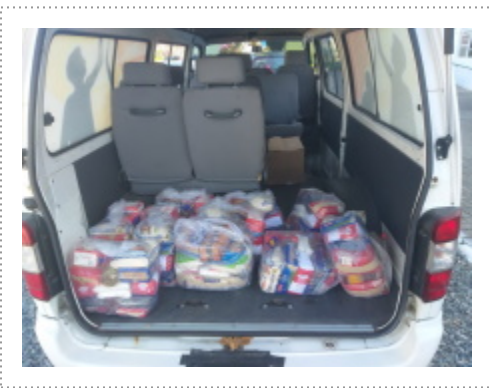

Centro Esportivo
para
Pessoas Especiais

#correntedobem

Postado em: 21/07/2020

Mais cestas básicas entregues para associados durante período do isolamento social.

Agradecimento especial a todos amigos, profissionais, parceiros que tem se mobilizado para contribuição durante este período!